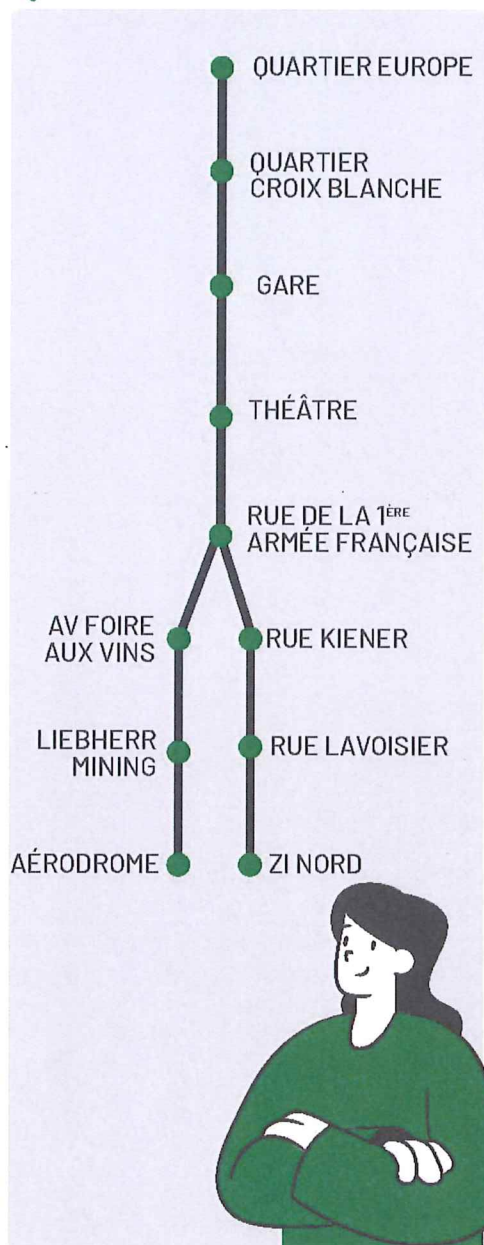

LIGNE D

SECTEURS DESSERVIS

PÉRIODE DE FONCTIONNEMENT

Semaine

Samedi et été

Dimanches et jours fériés
*(uniquement sur le tronçon
Aérodrome - Europe)*

FRÉQUENCES (EN HEURES DE POINTE EN SEMAINE)

Un bus toutes les 10 minutes
sur le tronçon Europe - Ravel

Un bus toutes les 20 minutes
sur la ZI Nord et l'Aérodrome

AMPLITUDES

Du lundi au vendredi
5h45 > 20h45

Les samedis et l'été
6h00 > 20h45

Les dimanches et jours fériés
9h00 > 20h00

TRACE

Votre mobilité sur Colmar Agglo